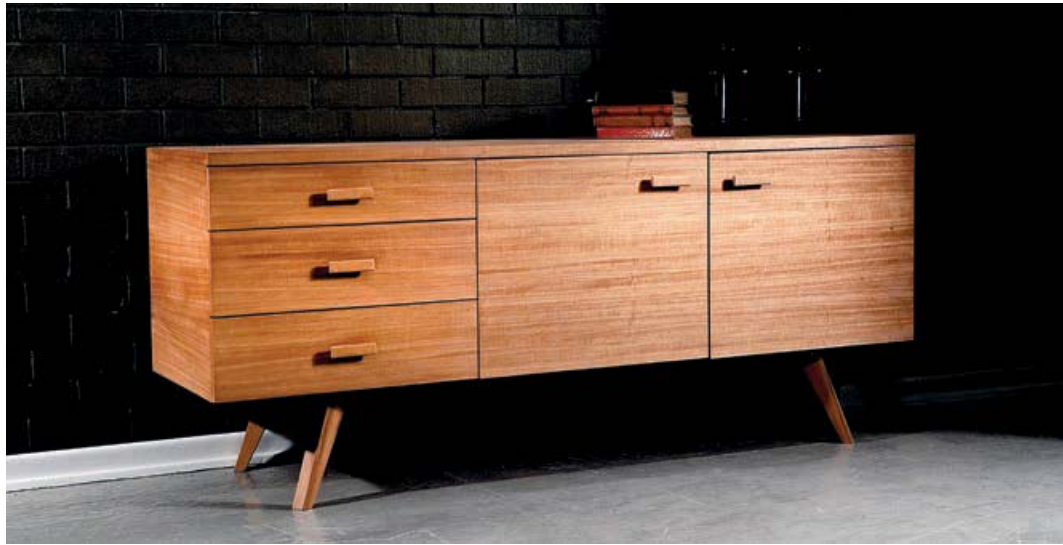

PICASSO Konsol